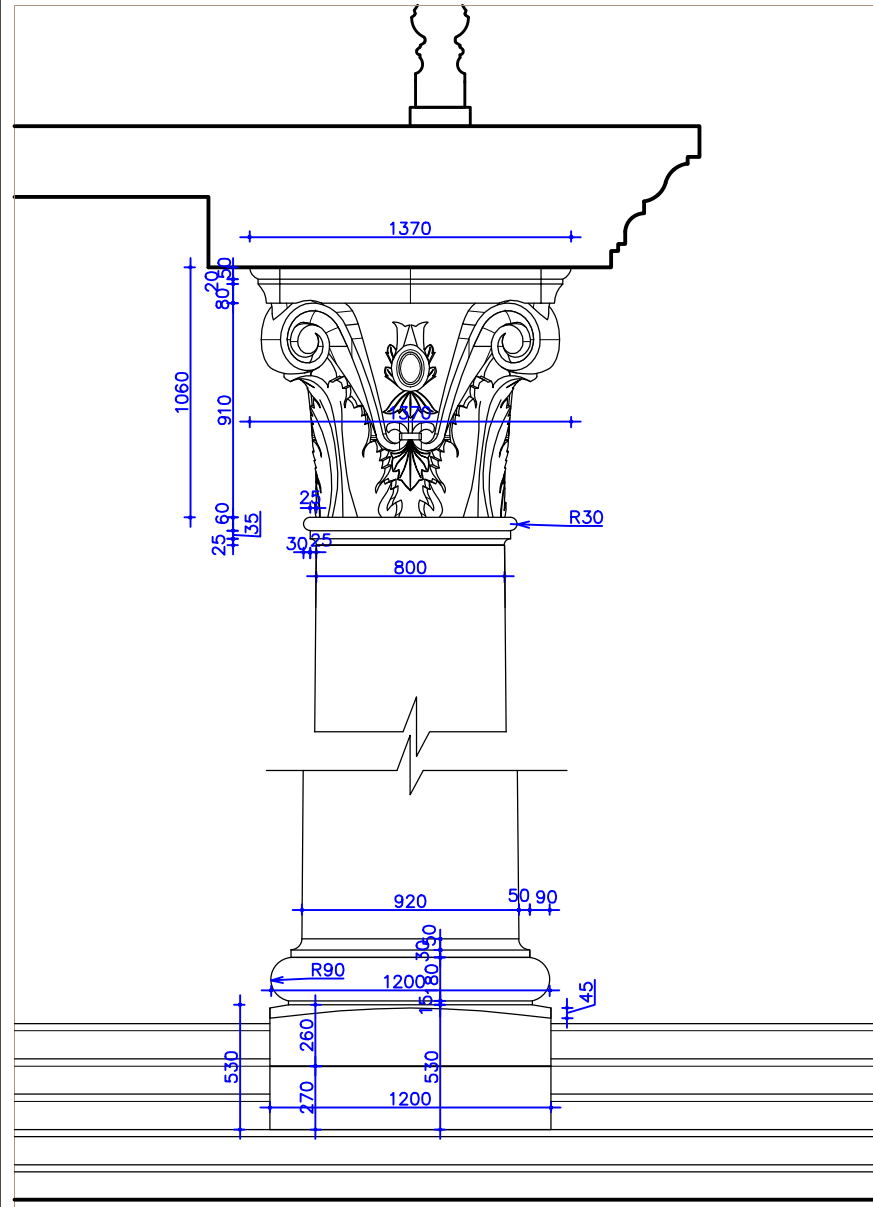

დეკორატიული ვიბურული კაპიტელი და ბაზა მთავარ ფასაღზე მ 1:20

დამკვეთი: ააიპ"ანტიციანა ატუ"		თბილისის კუბრის აღამიანის სახელობის სოფლის პროფესიული სასწავლებლის ფრანგული თეატრის შენობის პროექტი				
დირექტორი		თ.შაშიავაძე	არქიტექტურული ნაწილი	სტადია	ფურც.	შპრ. რაიონ.
პრ.მთ.არქიტ.		თ.შაშიავაძე		ტ.პ.	ა - 37	
შეასრულა		ლ.შაშიავაძე	დეკორატიული ვიბურული კაპიტელი მთავარ და გვერდით ფასაღზე მ 1:20	შპს "სურტი XXI" 2018		
შეამოწმა		თ.შაშიავაძე				